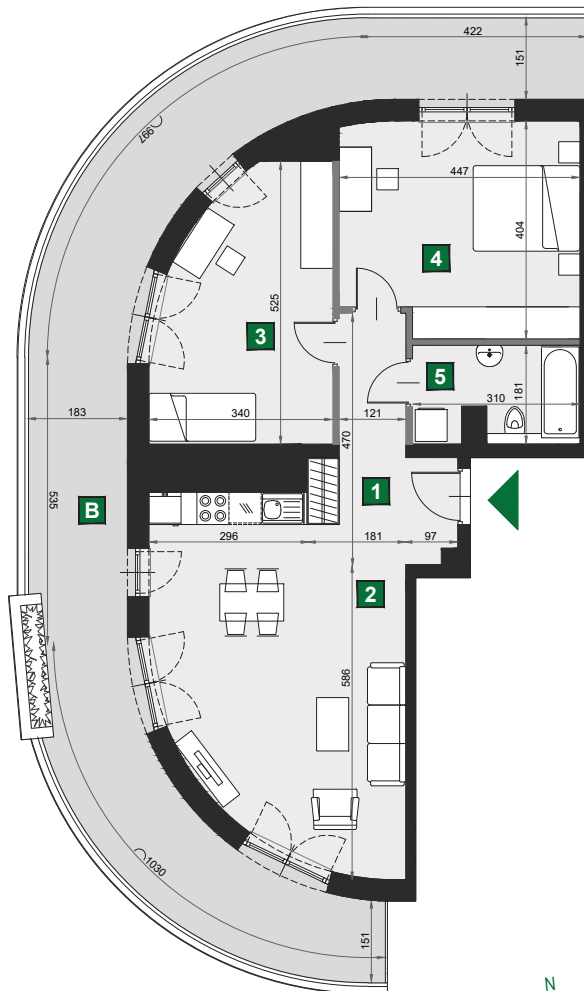

## A 58

budynek	A
piętro	5
mieszkanie	A 58
liczba pokoi	3

<b>T</b> taras	46,75 m <sup>2</sup>
<b>1</b> przedpokój	8,62 m <sup>2</sup>
<b>2</b> pokój dzienny z aneksem kuch.	27,52 m <sup>2</sup>
<b>3</b> sypialnia	15,53 m <sup>2</sup>
<b>4</b> sypialnia	17,18 m <sup>2</sup>
<b>5</b> łazienka	5,24 m <sup>2</sup>

powierzchnia	74,09 m <sup>2</sup>
cena brutto	666 810 zł

0 1 2 [m]